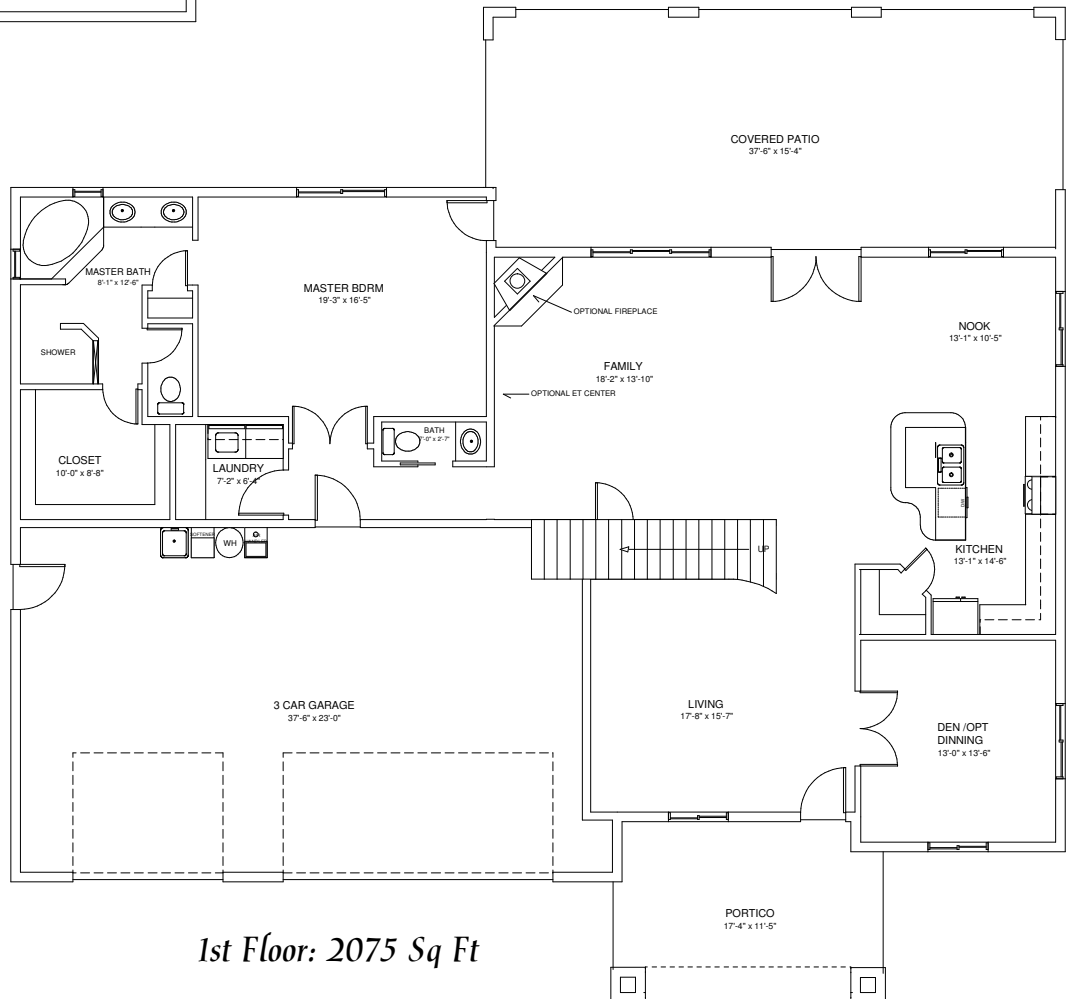

SIERRA MONTAÑA

2nd Floor : 1471 Sq Ft

1st Floor: 2075 Sq Ft

La Kofa
3546 Sq Ft