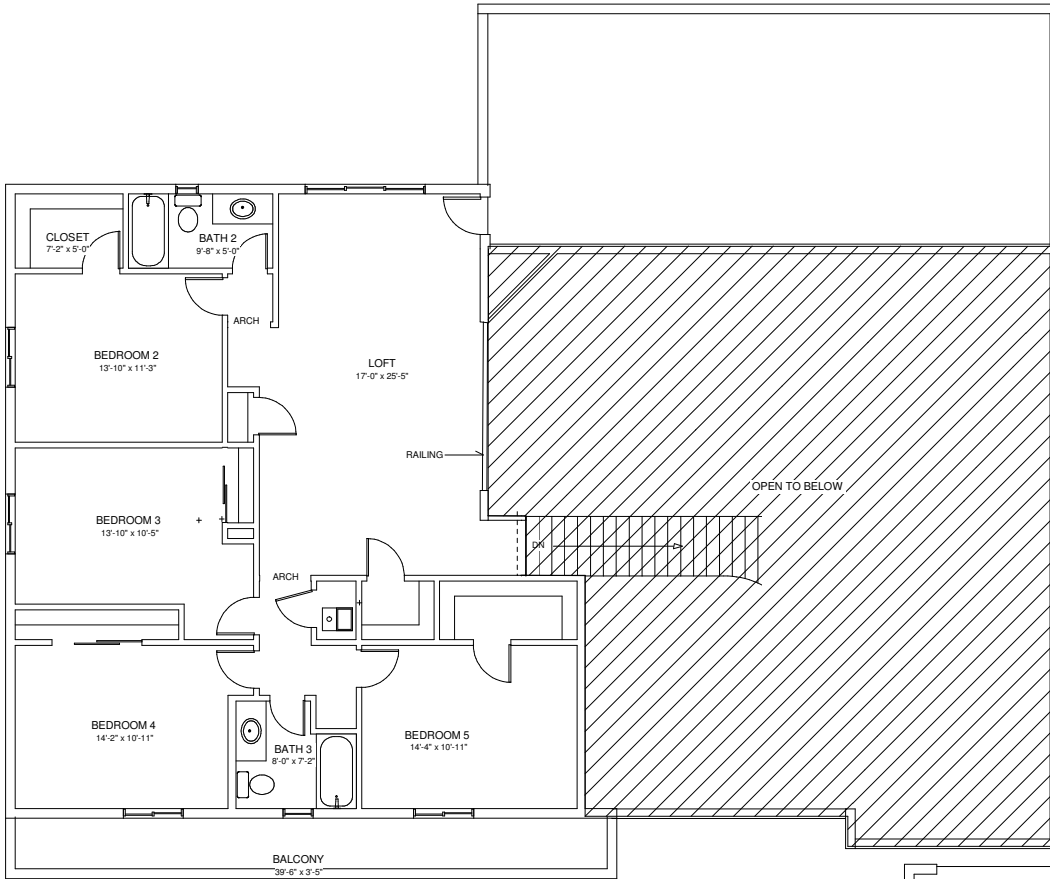

SIERRA MONTAÑA

2nd Floor : 1471 Sq Ft

1st Floor: 2075 Sq Ft

La Kofa
3546 Sq Ft