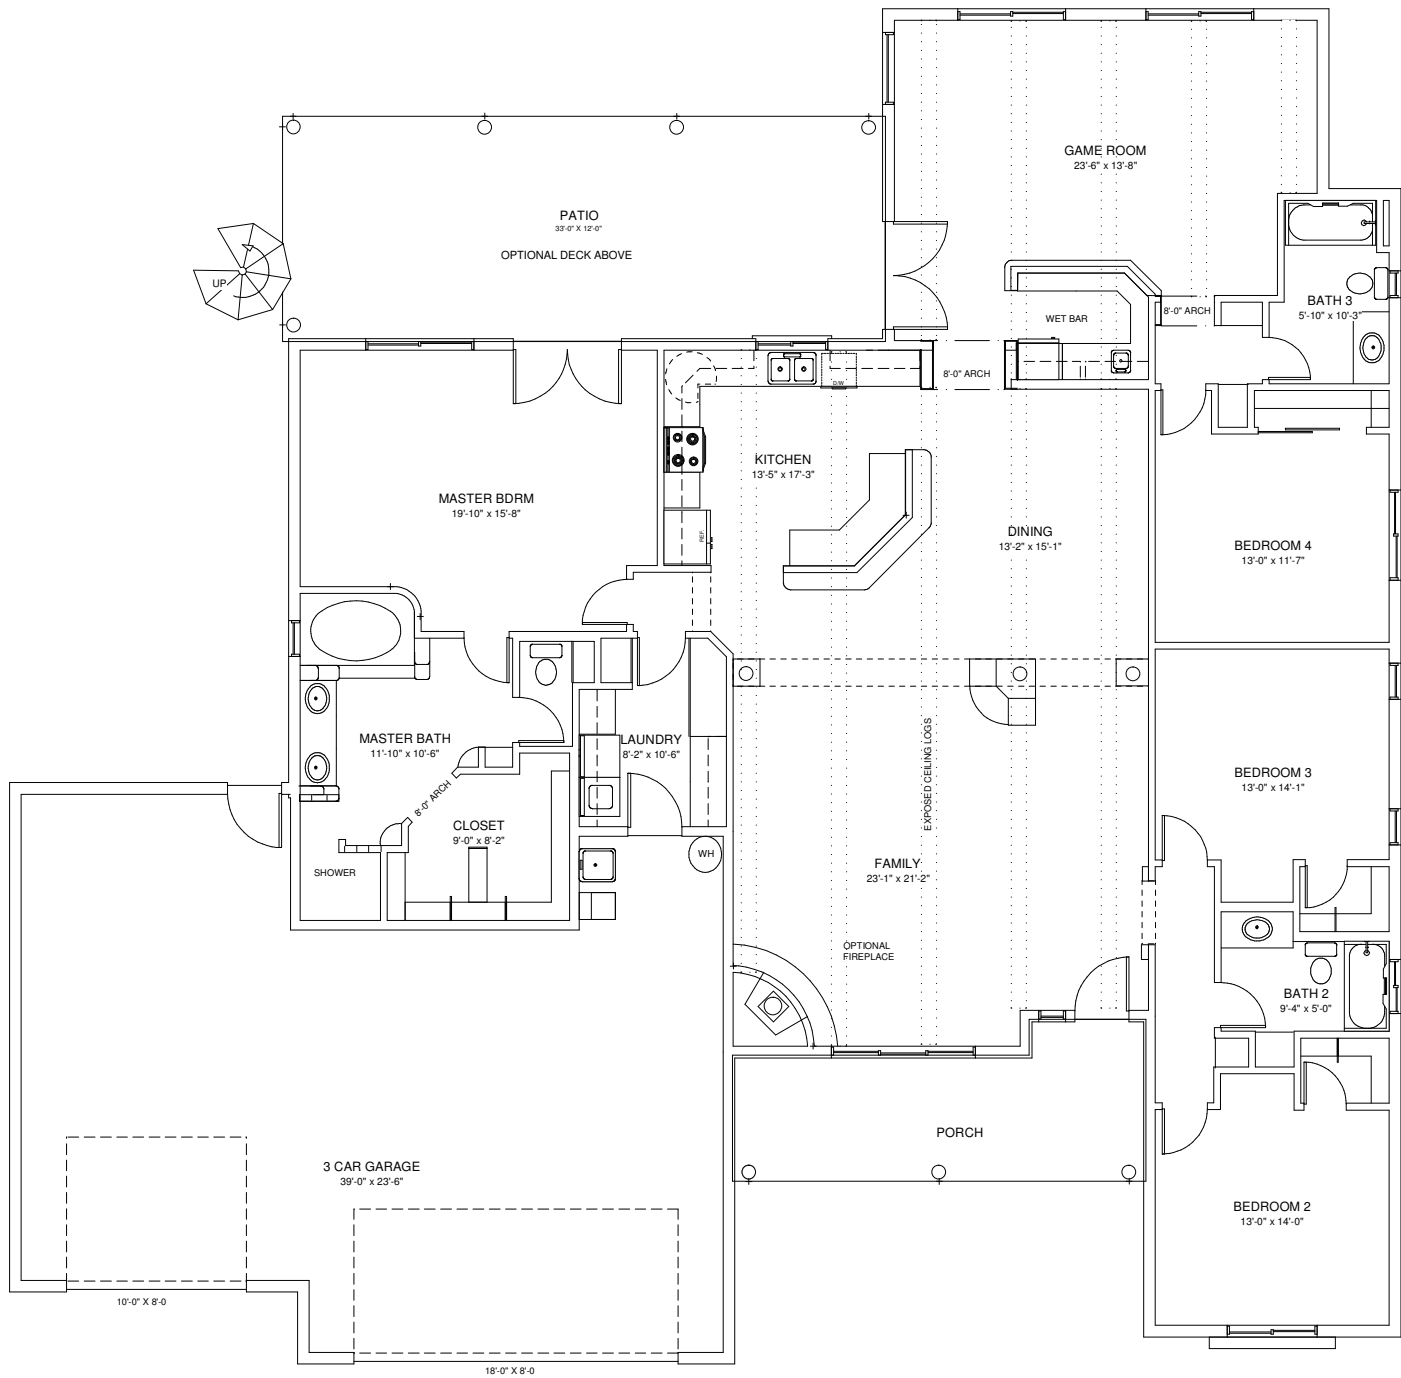

SIERRA MONTAÑA

La Gila

2915 Sq Ft