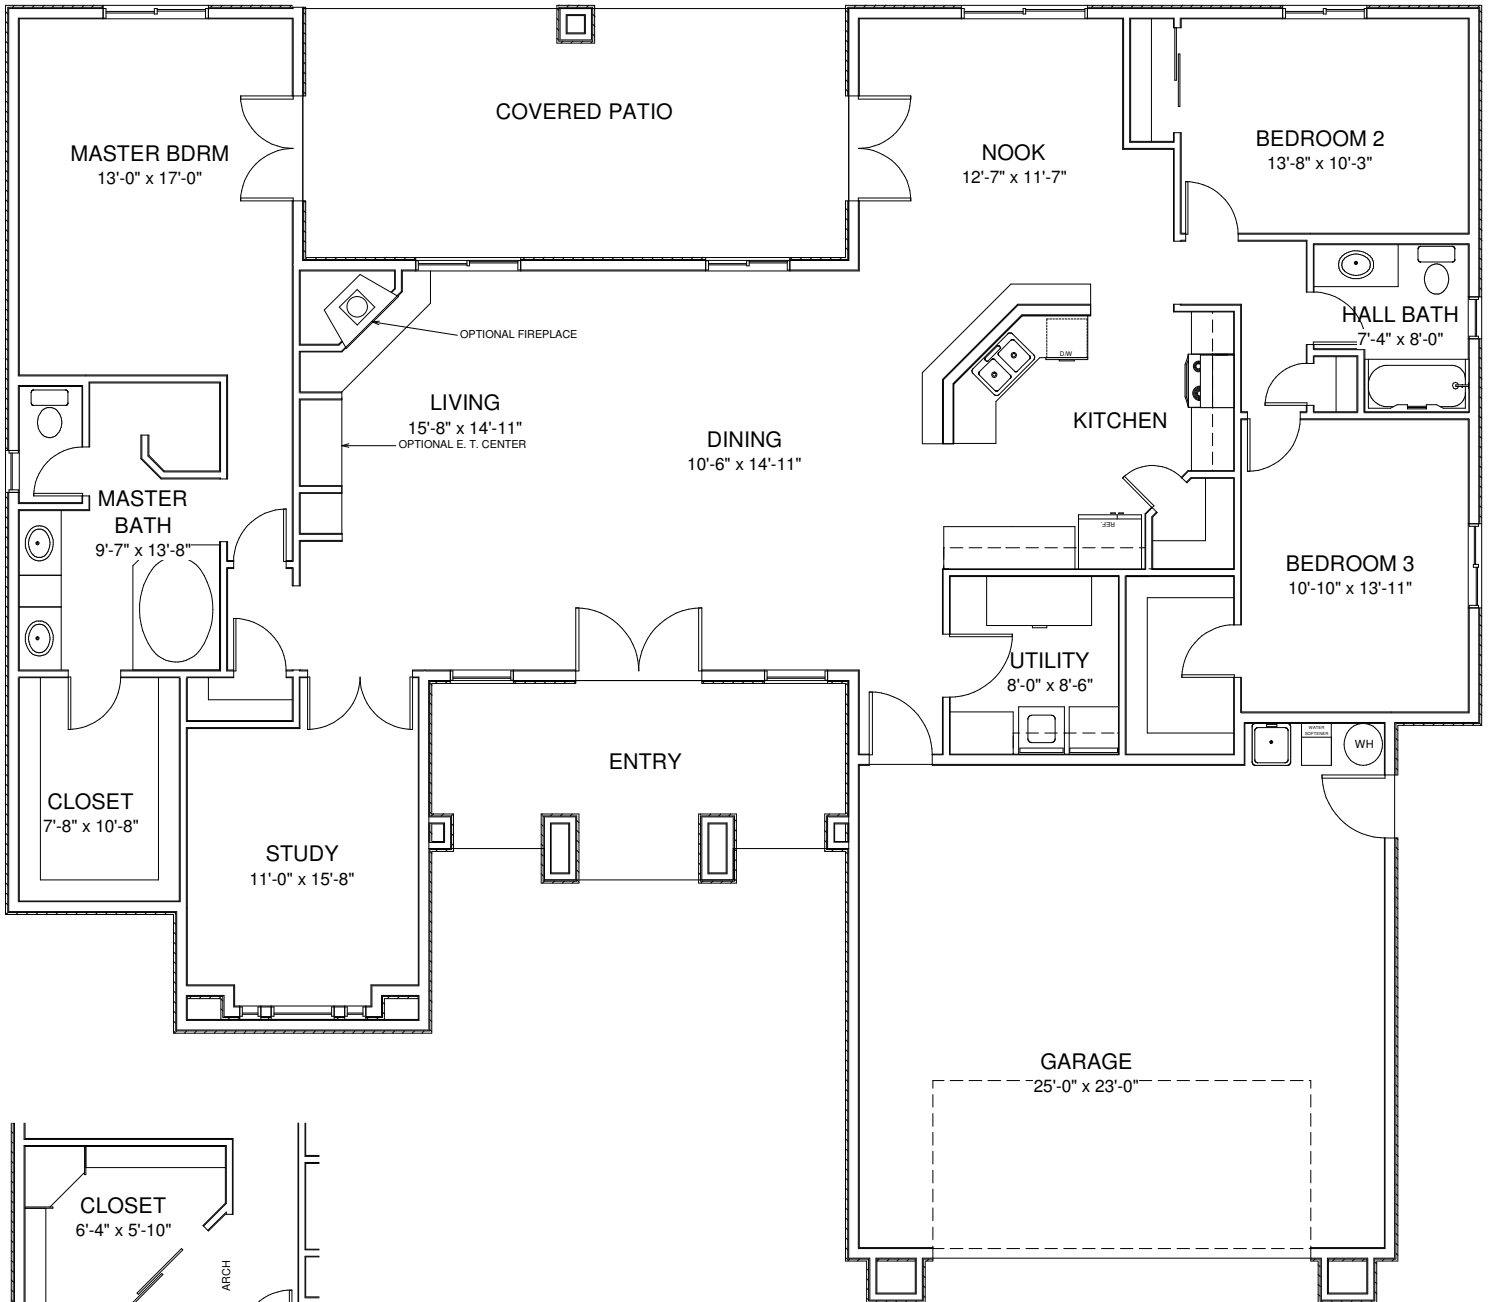

SIERRA MONTAÑA

La Cabeza Prieta
2300 Sq Ft